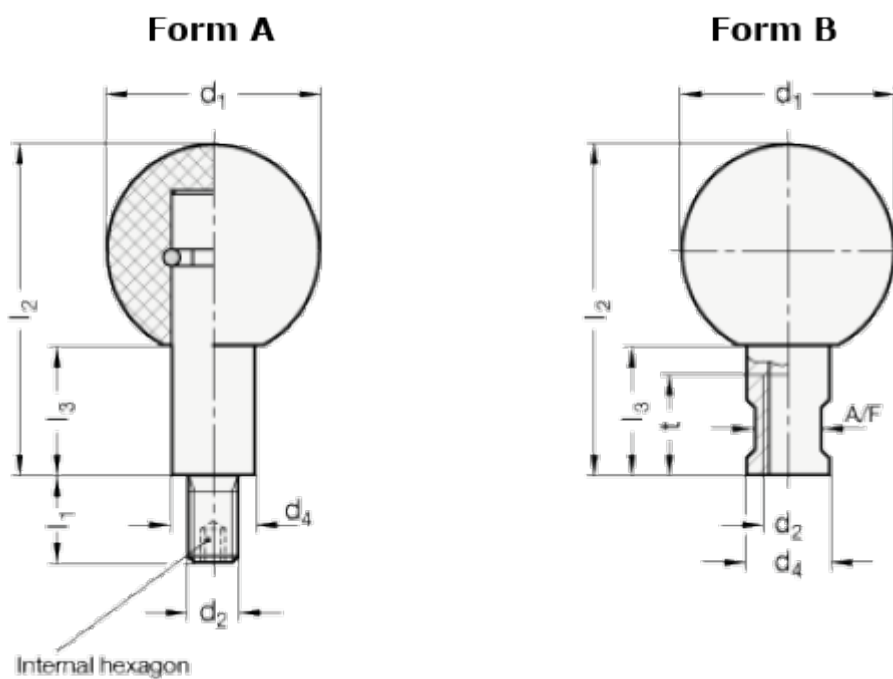

Varenummer: 20319250M12B
Beskrivelse: E+G Drejelig kugleknop
GN 319.2-50-M12-B

Mål

| | |
|------|-------|
| d1 | = 50 |
| d2 | = M12 |
| d3 | = 20 |
| Form | = B |
| l1 | = 21 |
| l2 | = 78 |
| l3 | = 31 |